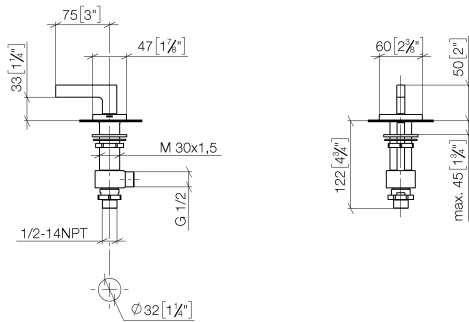

20 004 715

- Bohrungsdurchmesser 32 mm
- Rosette 60 x 47 mm
- mit Warmkennzeichnung

Passt zu: CL.1, CYO

	Chrom	20 004 715-00
	Platin gebürstet	20 004 715-06
	Messing gebürstet (23kt Gold)	20 004 715-28
	Champagne gebürstet (22kt Gold)	20 004 715-46
	Champagne (22kt Gold)	20 004 715-47
	Dark Platinum gebürstet	20 004 715-99

20 004 715

mm [inches]

Durchflussdiagramm

Zertifikate

IAPMO\_4976 (5). IAPMO\_N-4976. LGA\_28687. IAPMO\_6397.

20 004 715

### Ersatzteilstückliste

Nr.	Artikelnummer	Benennung	Verbaumenge	Lieferzeit
1	90 20 70 057 02-00	Griff ( hot )	1	10
2	04 17 11 058 53 90	Seitenteil	1	2
3	90 90 03 153 00 90	Oberteil	1	2
4	04 23 10 032 78 90	Befestigungssatz	1	2
5	04 17 11 023 10 90	Verteiler	1	2
6	09 30 11 059 90	Scheibe	1	2
7	09 23 10 012 90	Mutter	1	2