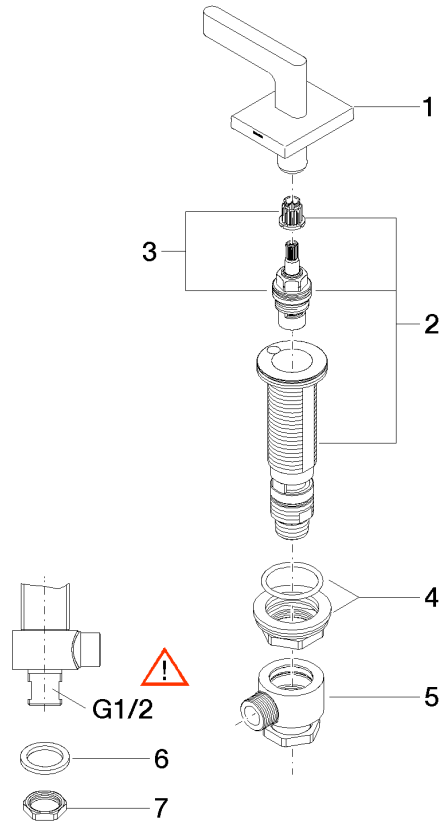

20 004 715

- Bohrungsdurchmesser 32 mm
- Rosette 60 x 47 mm
- mit Warmkennzeichnung

Passt zu: CL.1, CYO

	Chrom	20 004 715-00
	Platin gebürstet	20 004 715-06
	Messing gebürstet (23kt Gold)	20 004 715-28
	Champagne gebürstet (22kt Gold)	20 004 715-46
	Champagne (22kt Gold)	20 004 715-47
	Dark Platinum gebürstet	20 004 715-99

20 004 715

mm [inches]

Durchflussdiagramm

Zertifikate

IAPMO\_4976 (5). IAPMO\_N-4976. LGA\_28687. IAPMO\_6397.

20 004 715

### Ersatzteilstückliste

Nr.	Artikelnummer	Benennung	Verbaumenge	Lieferzeit
1	90 20 70 057 02-00	Griff ( hot )	1	10
2	04 17 11 058 53 90	Seitenteil	1	2
3	90 90 03 153 00 90	Oberteil	1	2
4	04 23 10 032 78 90	Befestigungssatz	1	2
5	04 17 11 023 10 90	Verteiler	1	2
6	09 30 11 059 90	Scheibe	1	2
7	09 23 10 012 90	Mutter	1	2